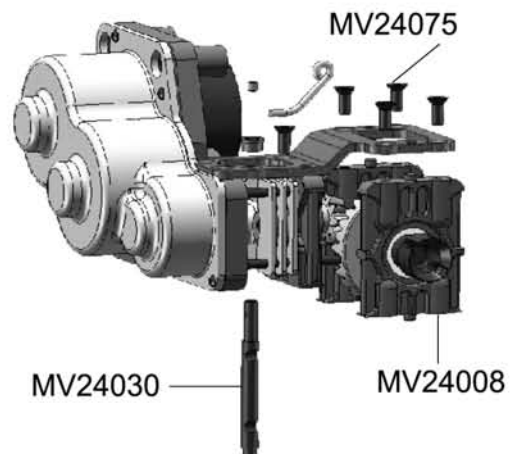

Central Transmission Assembly
Aufbau des zentralen Antriebs

Ensemble de transmission centralisée
Montaje de transmisión central