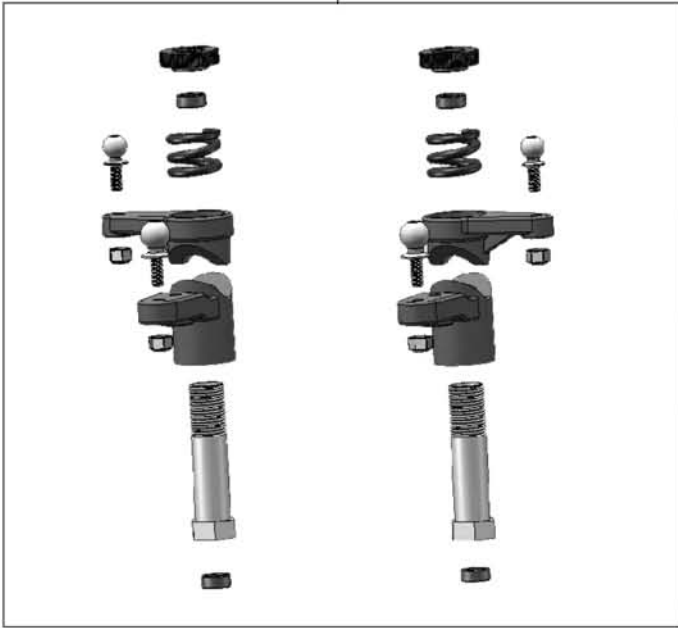

MV22059	Set Screw M4x4mm 8 Pcs	STD
---------	------------------------	-----

**Steering Assembly**

**Ensemble de direction**  
MV24010

**Aufbau der Lenkung**

**Montaje de dirección**

**Central Transmission Assembly**  
**Aufbau des zentralen Antriebs**