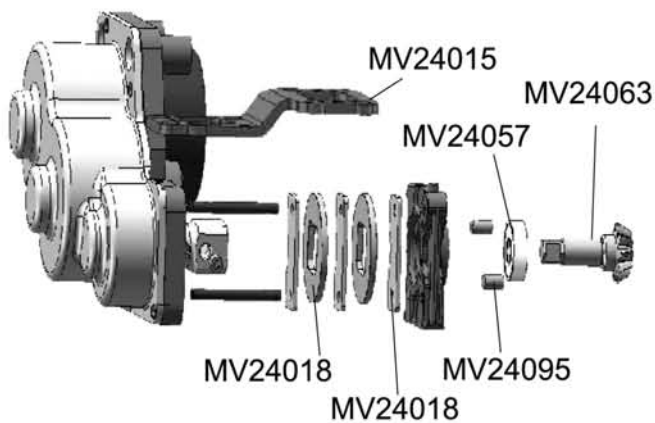

Central Transmission Assembly
Aufbau des zentralen Antriebs

Ensemble de transmission centralisée
Montaje de transmisión central