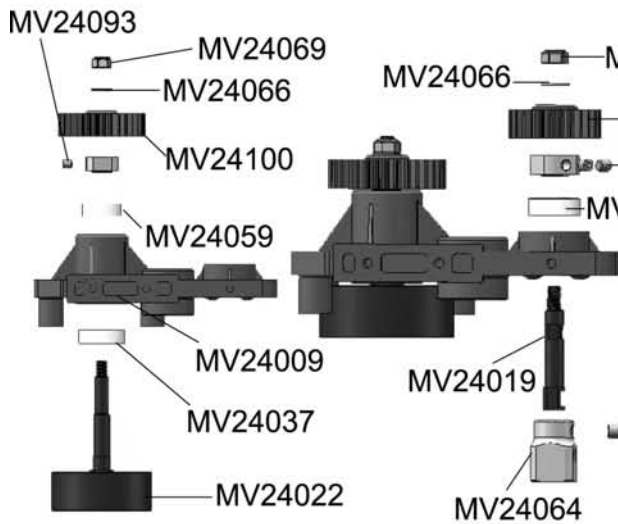

Central Transmission Assembly
Aufbau des zentralen Antriebs

Ensemble de transmission centralisée
Montaje de transmisión central