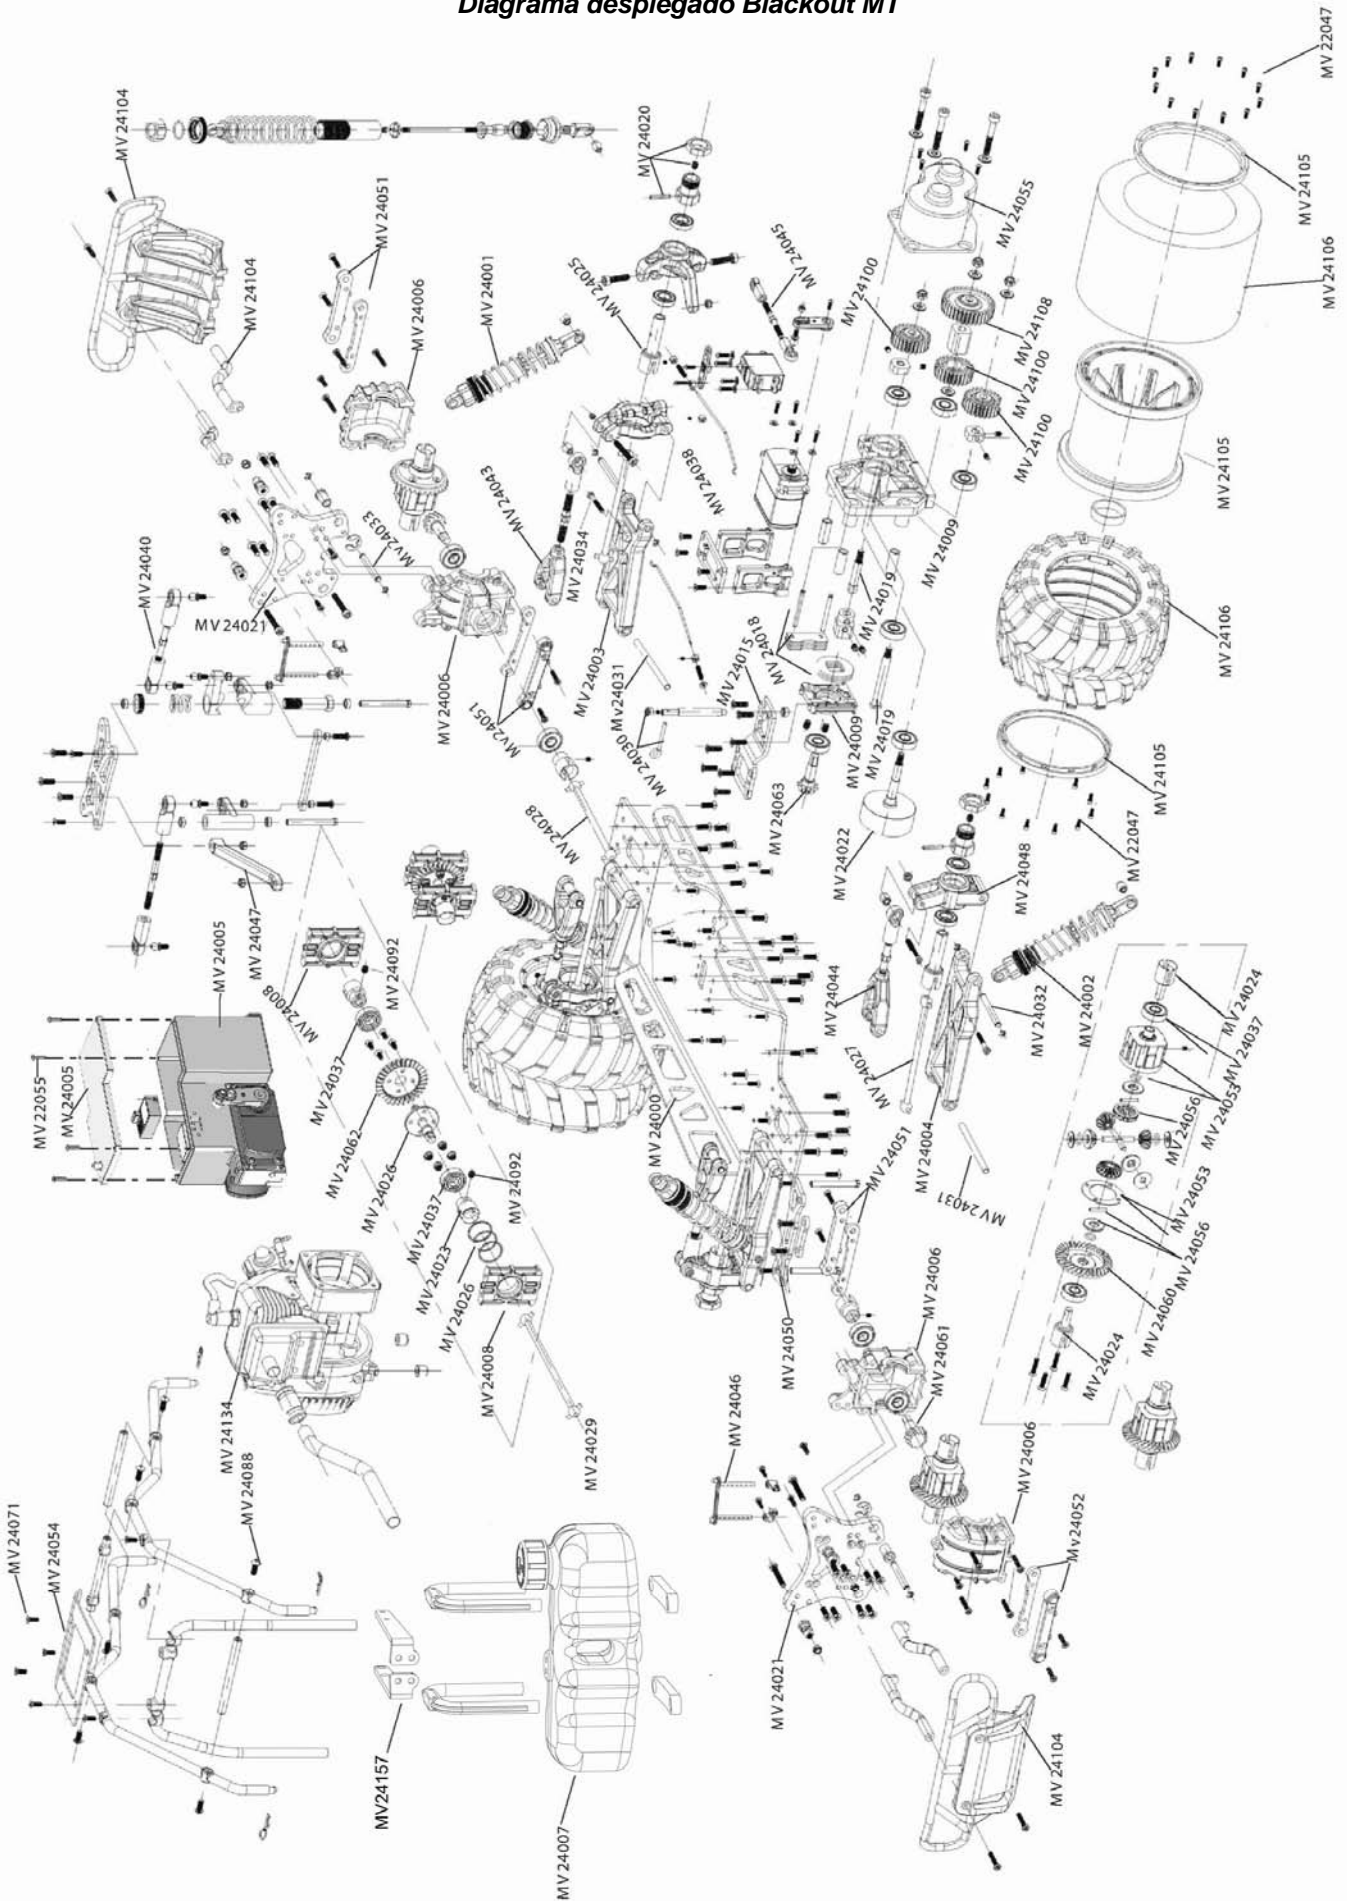

MV22059	Set Screw M4x4mm 8 Pcs	STD
---------	------------------------	-----

**Steering Assembly**

**Ensemble de direction**  
MV24010

**Aufbau der Lenkung**

**Montaje de dirección**

**Central Transmission Assembly**  
**Aufbau des zentralen Antriebs**

**Exploded Diagram ME-243 Engine Vue éclatée Moteur ME-243 Explosionszeichnung ME-243 Motor  
Diagrama despedido motor ME-243**