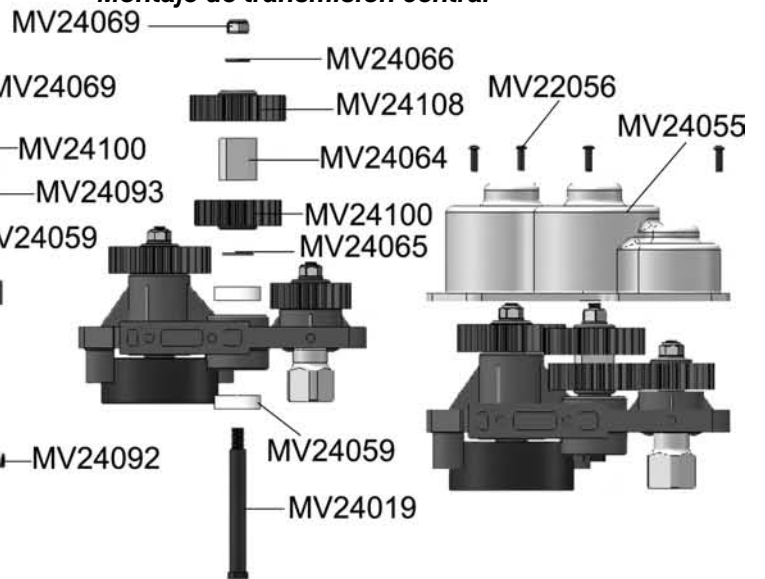

Central Transmission Assembly
Aufbau des zentralen Antriebs

Ensemble de transmission centralisée
Montaje de transmisión central